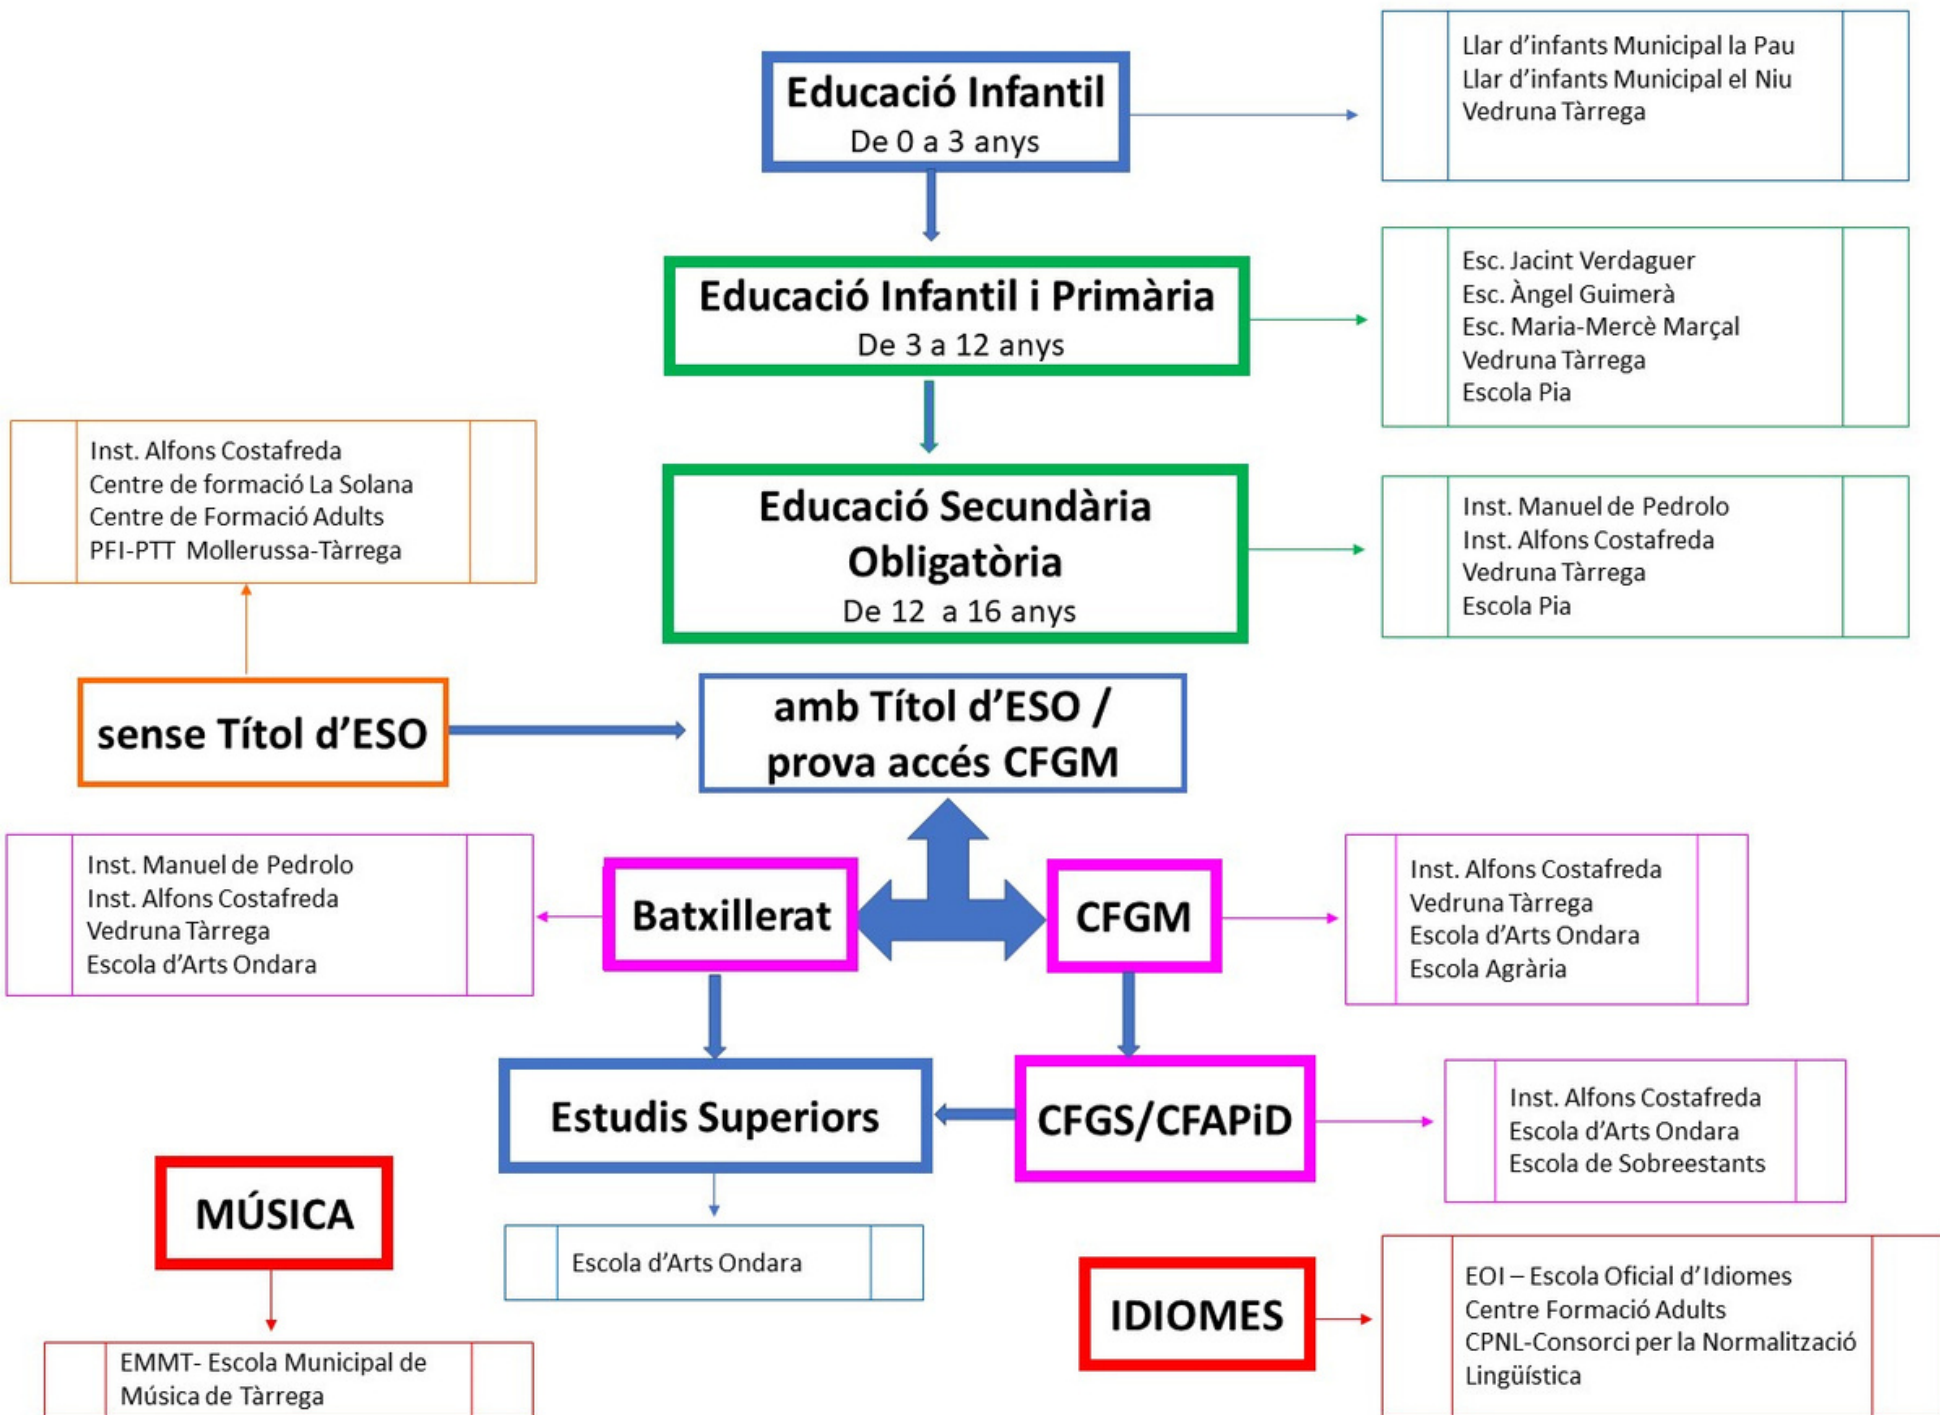

QUÈ PUC
ESTUDIAR A
TÀRREGA?

INFORMACIÓ DELS CENTRES EDUCATIUS DE LA CIUTAT:

Tàrrega consta d'una ampla oferta educativa de 0 anys fins l'edat adulta accediu a les webs dels centres per obtenir més informació (si cliqueu damunt de cada imatge us portarà a la web del centre)

Ed. INF

(de P0 a P2)
de 16 setmanes a
2anys

MUNICIPALS

Llar d'inf.
La Pau

Llar d'inf.
El Niu

PRIVATS

Llar d'Inf. Vedruna

Llar d'Inf.
El triangle

Fund. Vedruna

INFORMACIÓ DELS CENTRES EDUCATIUS DE LA CIUTAT:

accediu a les webs dels centres per obtenir més informació (si cliqueu damunt de cada imatge us portarà a la web del centre)

ESO (de 1r a 4t) - (12 a 16 anys)